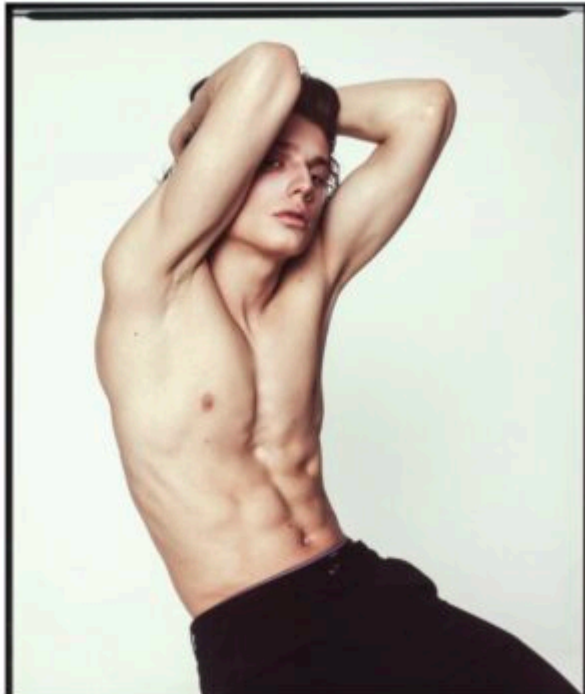

TRUE MODELS

EMPORIO ARMANI

EMPORIO ARMANI

Pawel Fledyn

187 | 96 / 74 / 94 / 42 | Brown / Green

TRUE MODELS

SWIMWEAR COLLECTION

Pawel Fledyn

187 | 96 / 74 / 94 / 42 | Brown / Green

TRUE MODELS

Pawel Fledyn

187 | 96 / 74 / 94 / 42 | Brown / Green

TRUE MODELS

Pawel Fledyn

187 | 96 / 74 / 94 / 42 | Brown / Green

TRUE MODELS